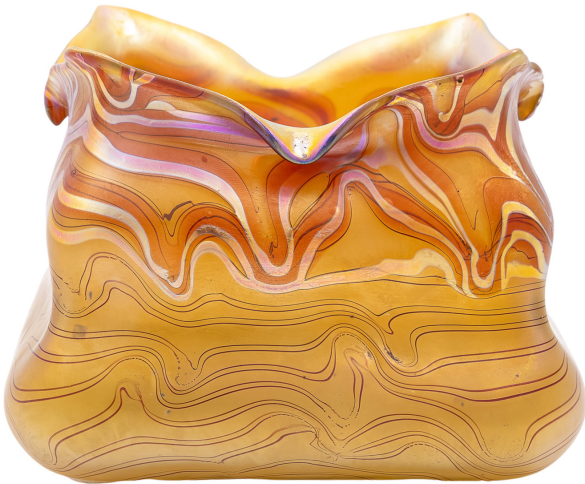

**LOETZ VASE PG 2/679 UM
1902**

€13.000,00

Vase mit ausgezogenen Spitzen, Johann Loetz
Witwe, Phänomen Genre 2/679, um 1902,
signiert

Vase mit ausgezogenen Spitzen
Johann Loetz Witwe
Dekor Phänomen Genre 2/679
Glas, formgeblasen und frei geformt, reduziert und irisierend
um 1902
Maße 14,5 cm x 15 cm
signiert "Loetz Austria"
Sammlung Tony Ellery, Schweiz